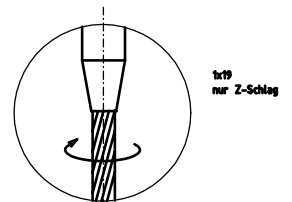

Basisangebot

Gerne erstellen wir Ihnen ein individuelles Angebot für Ihr Schiff

Max. Segelfläche:	35 m²
Max. Schiffsgewicht:	3,5 t
Max. Vorstag Ø:	6 mm
Max. Vorstagslänge:	11 m

Ansicht schematisch
Detailmaße siehe Systemansicht

	Artikelnummer
1	Wirbel mit Drahtseilrolle WS III
2	Lasche 50 mm (alternativ Gabel oder Toggle) L50-25-8
3	Talje T4F
4	Vierlochscheibe 17/5
5	Fockroller Classic F III
6	Fockroller Endlos FE III

Richtpreis inkl. 19% MwSt.	
mit Fockroller Classic - F III	1.090 EUR
mit Fockroller Endlos - FE III	1.116 EUR

(Richtpreis gilt für o.a. Einzelteile ab Werk Markdorf [EXW]. Ohne Montage, Leine, Leinenführung, Vorstag, Konfektionieren, Pütting, Verlängerungen, Verpackung, weiteres Zubehör.)

Gerne erstellen wir für Sie ein individuelles Angebot.

7	Augterminal	
8	Fall	
9	Drahtvorstag	
10	Wantenspanner