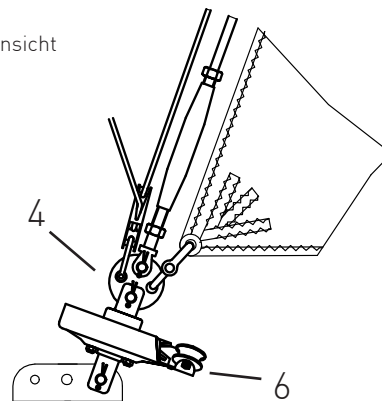

Ansicht schematisch
Detailmaße siehe Systemansicht