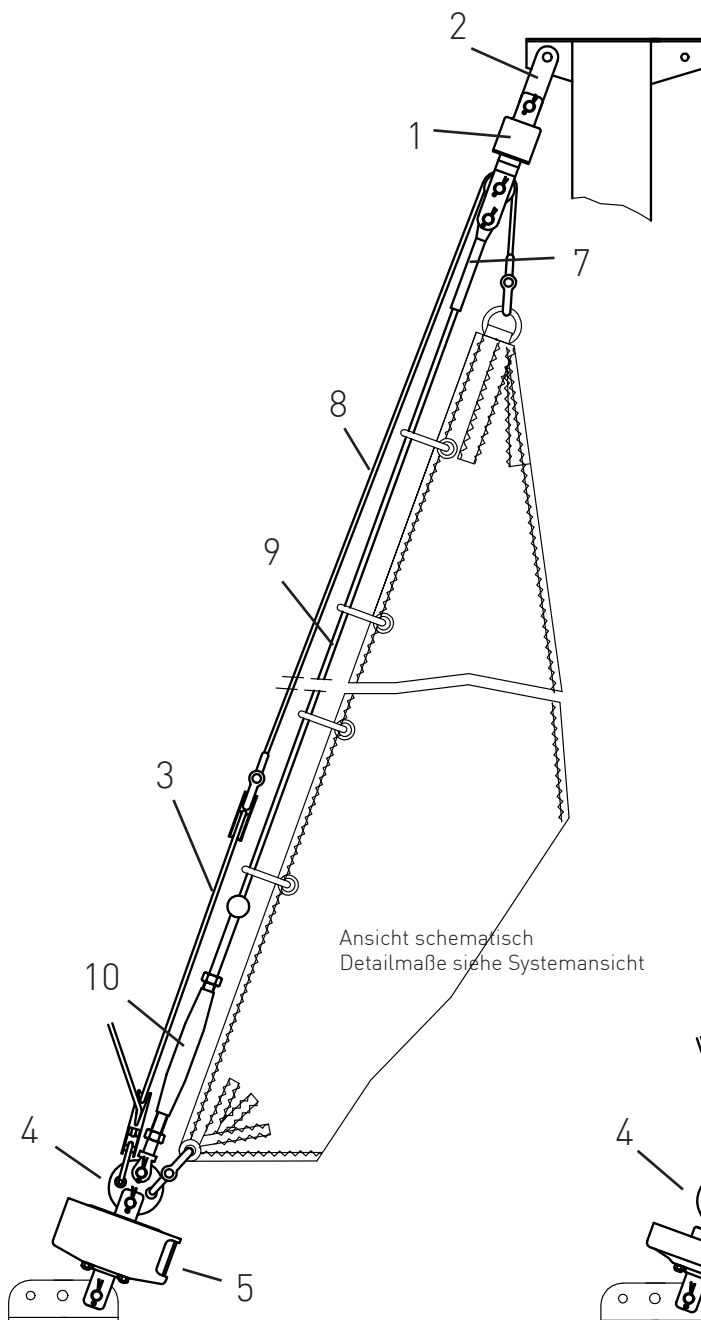

Basisangebot

Gerne erstellen wir Ihnen ein individuelles Angebot für Ihr Schiff

Max. Segelfläche:	35 m ²
Max. Schiffsgewicht:	3,5 t
Max. Vorstag Ø:	6 mm
Max. Vorstagslänge:	11 m

Ansicht schematisch
Detailmaße siehe Systemansicht

	Artikelnummer
1	Wirbel mit Drahtseilrolle WS III
2	Lasche 50 mm (alternativ Gabel oder Toggle) L50-25-8
3	Talje T4F
4	Vierlochscheibe 17/5
5	Fockroller Classic F III
6	Fockroller Endlos FE III

Richtpreis inkl. 19% MwSt.	
mit Fockroller Classic - F III	1.090 EUR
mit Fockroller Endlos - FE III	1.116 EUR

Bedienleine Fockroller Classic

	Artikel- nummer	Preis inkl. 19% MwSt.
Ø 4 mm / Länge 10 m (Farbe: dunkelblau)	L-D4-L10	10,62 EUR
Ø 6 mm / Länge 16 m (Farbe: dunkelblau)	L-D6-L16	38,52 EUR
Ø 8 mm / Länge 22 m (Farbe: dunkelblau)	L-D8-L22	57,79 EUR
Ø 10 mm / Länge 28 m (Farbe: dunkelblau)	L-D10-L28	118,56 EUR